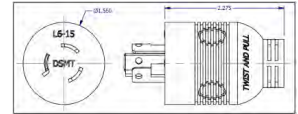

Catalog Number	Electrical Rating	Flexible Cord / AWM Types		UL Listed [File E89892SP]
		Conductor Size	Description	
C-163-L615P	13A / 250 VAC	3 x 16 AWG	SJT, SJTO, SJTW, SJ, SJTOW, SJO, SJOW, SJOJ, SJOOW, SO, SOW, SOOW, ST, STW, STO, STOW, HPN, HSJ, HSJO, SPT-3	cULus
C-143-L615P	15A / 250 VAC	3 x 14 AWG	SJT, SJTO, SJTW, SJ, SJTOW, SJO, SJOW, SJOJ, SJOOW, SO, SOW, SOOW, ST, STW, STO, STOW, HPN, HSJ, HSJO, SPT-3	cULus
C-123-L615P	15A / 250 VAC	3 x 12 AWG	SJT, SJTO, SJTW, SJ, SJTOW, SJO, SJOW, SJOJ, SJOOW, SO, SOW, SOOW, ST, STW, STO, STOW, HPN, HSJ, HSJO, SPT-3	cULus
C-103-L615P	15A / 250 VAC	3 x 10 AWG	SJT, SJTO, SJTW, SJ, SJTOW, SJO, SJOW, SJOJ, SJOOW, SO, SOW, SOOW, ST, STW, STO, STOW, HPN, HSJ, HSJO, SPT-3	cULus