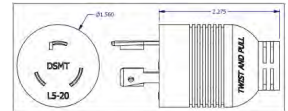

## NEMA L6-15P

Molded PVC, custom lengths and colors, RoHS Compliant.

Catalog Number	Electrical Rating	Flexible Cord / AWM Types		UL Listed [File E89892SP]
		Conductor Size	Description	
C-163-L615P	13A / 250 VAC	3 x 16 AWG	SJT, SJTO, SJTW, SJ, SJTOW, SJO, SJOW, SJOJ, SJOOW, SO, SOW, SOOW, ST, STW, STO, STOW, HPN, HSJ, HSJO, SPT-3	cULus
C-143-L615P	15A / 250 VAC	3 x 14 AWG	SJT, SJTO, SJTW, SJ, SJTOW, SJO, SJOW, SJOJ, SJOOW, SO, SOW, SOOW, ST, STW, STO, STOW, HPN, HSJ, HSJO, SPT-3	cULus
C-123-L615P	15A / 250 VAC	3 x 12 AWG	SJT, SJTO, SJTW, SJ, SJTOW, SJO, SJOW, SJOJ, SJOOW, SO, SOW, SOOW, ST, STW, STO, STOW, HPN, HSJ, HSJO, SPT-3	cULus
C-103-L615P	15A / 250 VAC	3 x 10 AWG	SJT, SJTO, SJTW, SJ, SJTOW, SJO, SJOW, SJOJ, SJOOW, SO, SOW, SOOW, ST, STW, STO, STOW, HPN, HSJ, HSJO, SPT-3	cULus

## NEMA L5-20P

Molded PVC, custom lengths and colors, RoHS Compliant.

Catalog Number	Electrical Rating	Flexible Cord / AWM Types		UL Listed [File E89892SP]
		Conductor Size	Description	
C-163-L520P	13A / 125 VAC	3 x 16 AWG	SJT, SJTO, SJTW, SJ, SJTOW, SJO, SJOW, SJOJ, SJOOW, SO, SOW, SOOW, ST, STW, STO, STOW, HPN, HSJ, HSJO, SPT-3	UL
C-143-L520P	18A / 125 VAC	3 x 14 AWG	SJT, SJTO, SJTW, SJ, SJTOW, SJO, SJOW, SJOJ, SJOOW, SO, SOW, SOOW, ST, STW, STO, STOW, HPN, HSJ, HSJO, SPT-3	UL
C-123-L520P	20A / 125 VAC	3 x 12 AWG	SJT, SJTO, SJTW, SJ, SJTOW, SJO, SJOW, SJOJ, SJOOW, SO, SOW, SOOW, ST, STW, STO, STOW, HPN, HSJ, HSJO, SPT-3	cULus
C-103-L520P	20A / 125 VAC	3 x 10 AWG	SJT, SJTO, SJTW, SJ, SJTOW, SJO, SJOW, SJOJ, SJOOW, SO, SOW, SOOW, ST, STW, STO, STOW, HPN, HSJ, HSJO, SPT-3	cULus