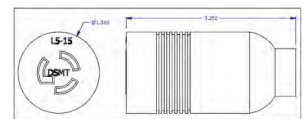

Catalog Number	Electrical Rating	Flexible Cord / AWM Types		UL Listed [File E89892SP]
		Conductor Size	Description	
C-163-L515R	13A / 125 VAC	3 x 16 AWG	SJT, SJTO, SJTW, SJ	cULus
C-143-L515R	15A / 125 VAC	3 x 14 AWG	SJT, SJTO, SJTW, SJ	cULus
C-123-L515R	15A / 125 VAC	3 x 12 AWG	SJT, SJTO, SJTW, SJ	cULus
C-103-L515R	15A / 125 VAC	3 x 10 AWG	SJT, SJTO, SJTW, SJ	cULus