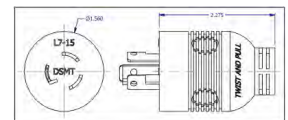

## NEMA L5-20P

Molded PVC, custom lengths and colors, RoHS Compliant.

Catalog Number	Electrical Rating	Flexible Cord / AWM Types		UL Listed [File E89892SP]
		Conductor Size	Description	
C-163-L520P	13A / 125 VAC	3 x 16 AWG	SJT, SJTO, SJTW, SJ, SJTOW, SJO, SJOW, SJOJ, SJOOW, SO, SOW, SOOW, ST, STW, STO, STOW, HPN, HSJ, HSJO, SPT-3	UL
C-143-L520P	18A / 125 VAC	3 x 14 AWG	SJT, SJTO, SJTW, SJ, SJTOW, SJO, SJOW, SJOJ, SJOOW, SO, SOW, SOOW, ST, STW, STO, STOW, HPN, HSJ, HSJO, SPT-3	UL
C-123-L520P	20A / 125 VAC	3 x 12 AWG	SJT, SJTO, SJTW, SJ, SJTOW, SJO, SJOW, SJOJ, SJOOW, SO, SOW, SOOW, ST, STW, STO, STOW, HPN, HSJ, HSJO, SPT-3	cULus
C-103-L520P	20A / 125 VAC	3 x 10 AWG	SJT, SJTO, SJTW, SJ, SJTOW, SJO, SJOW, SJOJ, SJOOW, SO, SOW, SOOW, ST, STW, STO, STOW, HPN, HSJ, HSJO, SPT-3	cULus

## NEMA L7-15P

Molded PVC, custom lengths and colors, RoHS Compliant.

Catalog Number	Electrical Rating	Flexible Cord / AWM Types		UL Listed [File E89892SP]
		Conductor Size	Description	
C-163-L715P	13A / 277 VAC	3 x 16 AWG	SJT, SJTO, SJTW, SJ, SJTOW, SJO, SJOW, SJOJ, SJOOW, SO, SOW, SOOW, ST, STW, STO, STOW, HPN, HSJ, HSJO, SPT-3	cULus
C-143-L715P	15A / 277 VAC	3 x 14 AWG	SJT, SJTO, SJTW, SJ, SJTOW, SJO, SJOW, SJOJ, SJOOW, SO, SOW, SOOW, ST, STW, STO, STOW, HPN, HSJ, HSJO, SPT-3	cULus
C-123-L715P	15A / 277 VAC	3 x 12 AWG	SJT, SJTO, SJTW, SJ, SJTOW, SJO, SJOW, SJOJ, SJOOW, SO, SOW, SOOW, ST, STW, STO, STOW, HPN, HSJ, HSJO, SPT-3	cULus
C-103-L715P	15A / 277 VAC	3 x 10 AWG	SJT, SJTO, SJTW, SJ, SJTOW, SJO, SJOW, SJOJ, SJOOW, SO, SOW, SOOW, ST, STW, STO, STOW, HPN, HSJ, HSJO, SPT-3	cULus