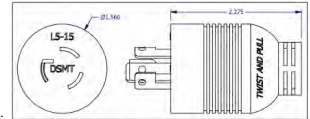

## NEMA L5-15P

Molded PVC, custom lengths and colors, RoHS Compliant. Suitable for Outdoor use.

Catalog Number	Electrical Rating	Flexible Cord / AWM Types		UL Listed [File E89892SP]
		Conductor Size	Description	
C-163-L515P	13A / 125 VAC	3 x 16 AWG	SJT, SJTO, SJTW, SJ, SJTOW, SJO, SJOW, SJOJ, SJOOW, SO, SOW, SOOW, ST, STW, STO, STOW, HPN, HSJ, HSJO, SPT-3	cULus
C-143-L515P	15A / 125 VAC	3 x 14 AWG	SJT, SJTO, SJTW, SJ, SJTOW, SJO, SJOW, SJOJ, SJOOW, SO, SOW, SOOW, ST, STW, STO, STOW, HPN, HSJ, HSJO, SPT-3	cULus
C-123-L515P	15A / 125 VAC	3 x 12 AWG	SJT, SJTO, SJTW, SJ, SJTOW, SJO, SJOW, SJOJ, SJOOW, SO, SOW, SOOW, ST, STW, STO, STOW, HPN, HSJ, HSJO, SPT-3	cULus
C-103-L515P	15A / 125 VAC	3 x 10 AWG	SJT, SJTO, SJTW, SJ, SJTOW, SJO, SJOW, SJOJ, SJOOW, SO, SOW, SOOW, ST, STW, STO, STOW, HPN, HSJ, HSJO, SPT-3	cULus

## NEMA L5-20P

Molded PVC, custom lengths and colors, RoHS Compliant.

Catalog Number	Electrical Rating	Flexible Cord / AWM Types		UL Listed [File E89892SP]
		Conductor Size	Description	
C-163-L520P	13A / 125 VAC	3 x 16 AWG	SJT, SJTO, SJTW, SJ, SJTOW, SJO, SJOW, SJOJ, SJOOW, SO, SOW, SOOW, ST, STW, STO, STOW, HPN, HSJ, HSJO, SPT-3	UL
C-143-L520P	18A / 125 VAC	3 x 14 AWG	SJT, SJTO, SJTW, SJ, SJTOW, SJO, SJOW, SJOJ, SJOOW, SO, SOW, SOOW, ST, STW, STO, STOW, HPN, HSJ, HSJO, SPT-3	UL
C-123-L520P	20A / 125 VAC	3 x 12 AWG	SJT, SJTO, SJTW, SJ, SJTOW, SJO, SJOW, SJOJ, SJOOW, SO, SOW, SOOW, ST, STW, STO, STOW, HPN, HSJ, HSJO, SPT-3	cULus
C-103-L520P	20A / 125 VAC	3 x 10 AWG	SJT, SJTO, SJTW, SJ, SJTOW, SJO, SJOW, SJOJ, SJOOW, SO, SOW, SOOW, ST, STW, STO, STOW, HPN, HSJ, HSJO, SPT-3	cULus